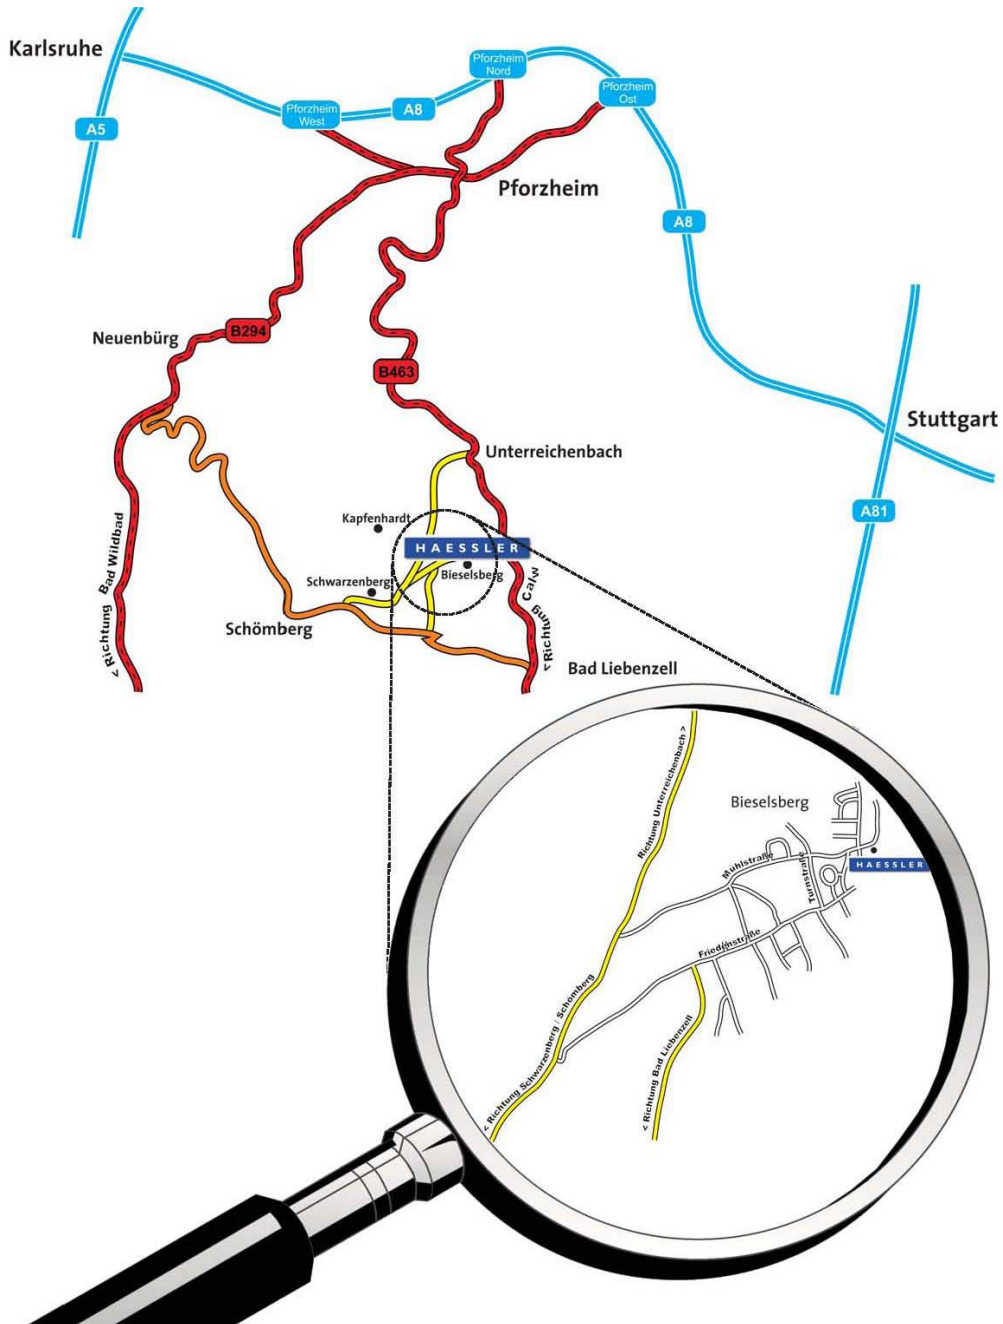

Adresse

HAESSLER Information GmbH
Mühlstraße 58
75328 Schömburg, Ortsteil: Bieselsberg

Anreise Fahrzeug

GPS Position

N 48° 48.317' E008° 42.599'

48° 48' 19,63" N

8° 42' 35,90" O

Anreise öffentlich

 Nächster Bahnhof: **Bad Liebenzell** (Weiterfahrt mit Taxi, 5 km).